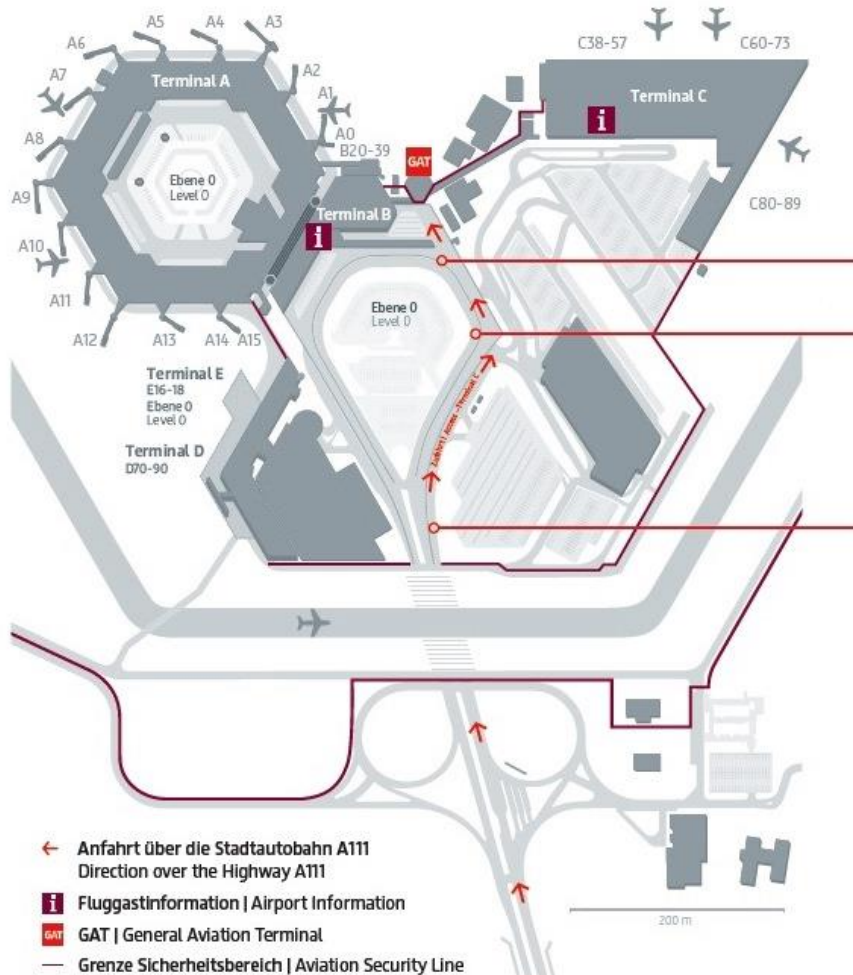

Anfahrt VIP-Service Directions for VIP Service

Folgen Sie der Beschilderung GAT

- Halten Sie sich rechts
- Folgen Sie der Straße zum Terminal C
- Nach der Zufahrt zum Terminal C fahren Sie in den Tunnel (rechts) (Zufahrt: Betriebsgelände)
- Halten Sie vor der Schranke an der rechten Seite

Follow the signs for GAT

- Keep right
- Follow the road to Terminal C
- Enter the tunnel (right) after the access road to Terminal C (access road: operational premises)
- Stay in the right lane before the barrier